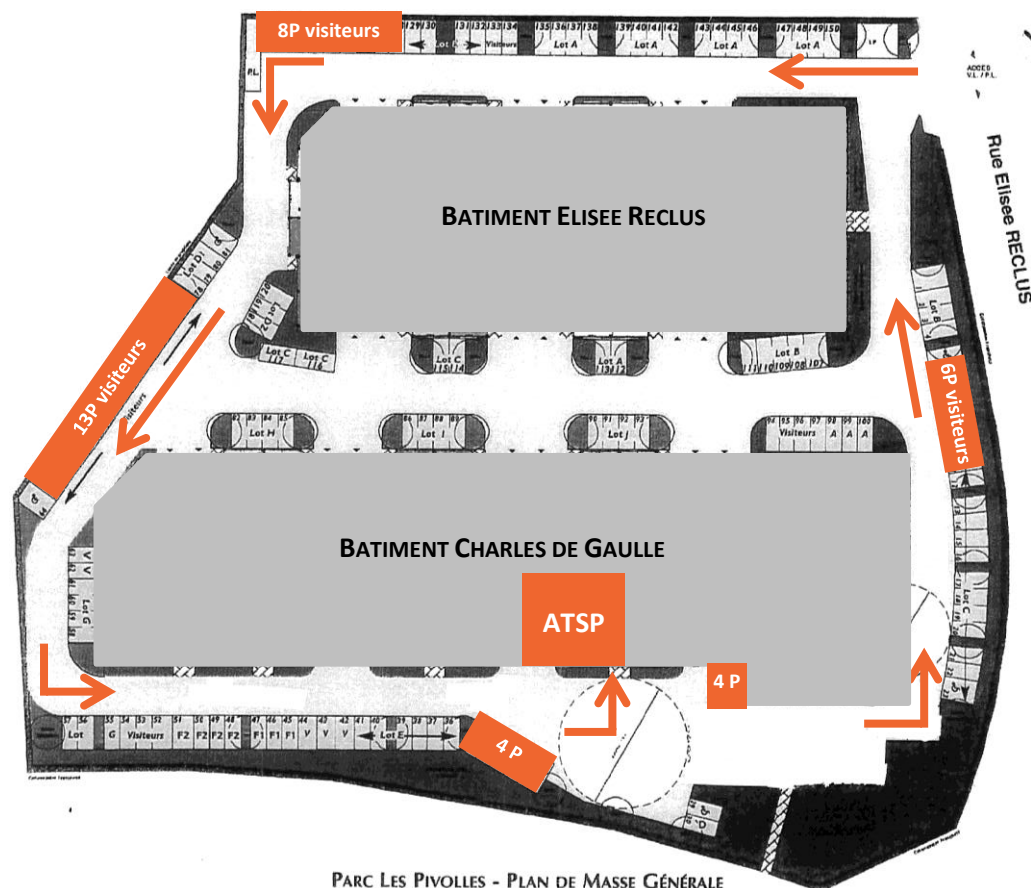

PARC LES PIVOLLES - PLAN DE MASSE GÉNÉRALE