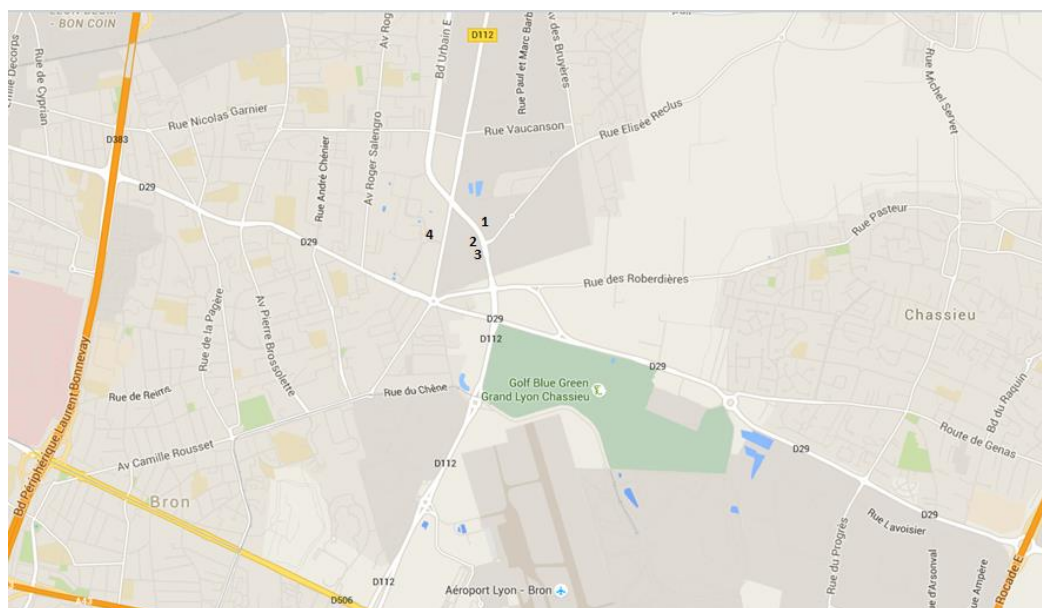

LEGENDE : 1 - ATSP / 2 - HOTEL PREMIERE CLASSE / 3 - CONCESSION PEUGEOT / 4 - CENTRE COMMERCIAL CARREFOUR LES 7 CHEMINS